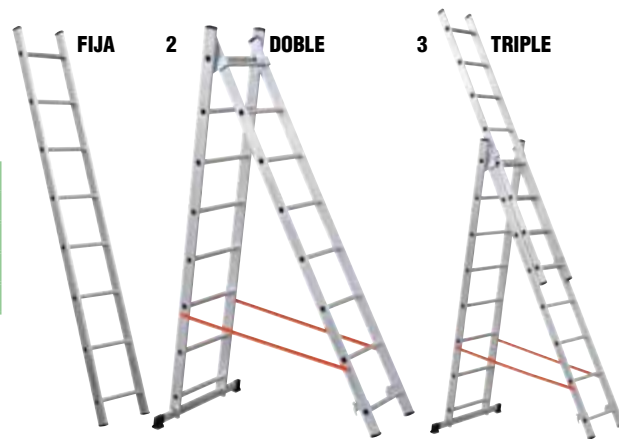

FERRETERÍA

KYLATE

1. ESCALERA ALUMINIO FIJA

EN 131 150 kg

Referencia	cm	cm	cm	cm	cm	PVP
144480	8	35	-	325	227	55'95
144481	10	35	-	375	283	67'95
143866	12	35	70	430	340	99'95
143867	14	35	80	485	395	115'95

2. ESCALERA ALUMINIO DOBLE COMBINADA

EN 131 150 kg

Referencia	cm	cm	cm	cm	cm	cm	cm	cm	cm	cm	PVP
144476	2x7	40	80	326	406	190	313	302	140		131'95
143720	2x9	40	90	370	516	246	426	412	170		159'95
144477	2x10	40	90	400	542	272	455	439	185		169'95
143721	2x12	40	120	455	625	320	540	517	224		274'95

3. ESCALERA ALUMINIO TRIPLE COMBINADA

EN 131 150 kg

Referencia	cm	cm	cm	cm	cm	cm	cm	cm	cm	cm	PVP
144478	3x7	40	80	326	406	190	313	302	140	130	159'95
144479	3x9	40	90	370	516	246	426	412	170	166	209'95
143719	3x12	40	90	400	542	272	455	439	185	224	345'95
143722	3x14	40	120	455	625	320	540	517	224	260	419'95

1 FIJA 2 DOBLE 3 TRIPLE