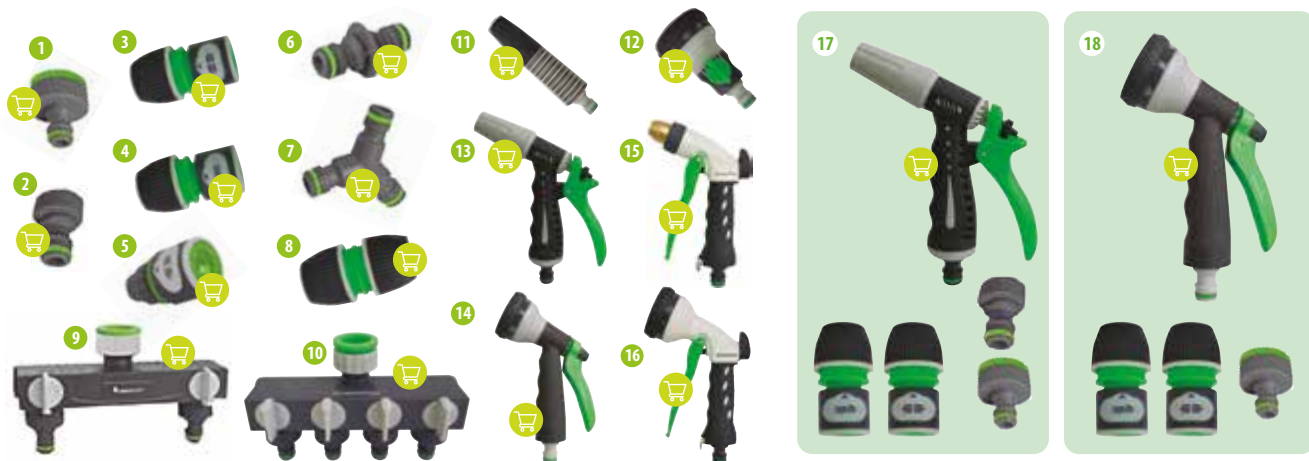

natuur

1. Adaptador grifo rosca hembra 1/2-3/4" 138453 **1,45**, 3/4" 138454 **1,55** 2. Adaptador grifo rosca macho 3/4" 138461 **1,45** 3. Conector enlace rápido 15 mm 138456 **2,45**, 19 mm 138459 **2,95** 4. Conector aquastop enlace rápido 15 mm 138457 **2,75**, 19 mm 138460 **3,45** 5. Conector manguera espiral 9 mm 138464 **2,35** 6. Conector de prolongación 138455 **1,55** 7. Derivación conexión manguera Y 138458 **1,95** 8. Reparador manguera 15 mm 138462 **2,25**, 19 mm 138463 **2,45** 9. Distribuidor 2 vías 1-3/4". 138474 **8,95** 10. Distribuidor 4 vías 1-3/4". 138473 **9,95** 11. Lanza riego regulable 138465 **2,95** 12. Lanza riego multifunción. 138466 **4,45** 13. Pistola riego regulable boquilla jet. 138467 **5,95** 14. Pistola riego rociador multifunción 8 jets. 138468 **6,45** 15. Pistola riego metal boquilla jet. 138471 **15,95** 16. Pistola riego rociador 10 jets. 138472 **12,95** 17. Pistola regulable + 3 conectores 15 mm. 138469 **9,95** 18. Pistola rociadora + 3 conectores 15 mm. 138470 **9,95**