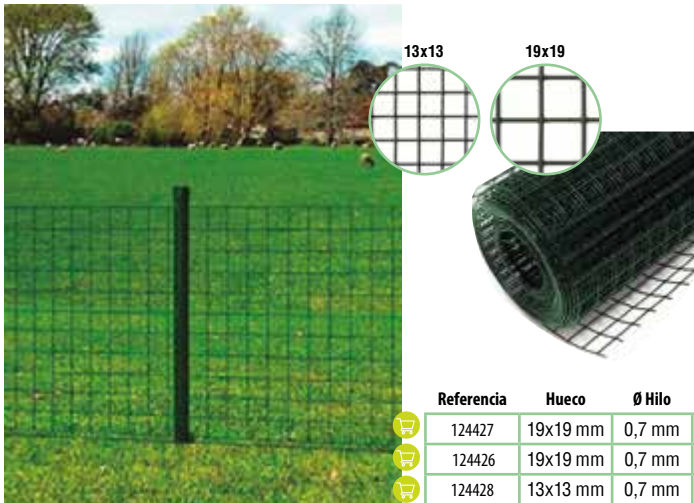

Malla electrosoldada galvanizada verde

Fabricada con alambres blandos y puntos fuertes de soldadura para evitar roturas.

Referencia	Hueco	Ø Hilo	Rollo	PVP
124427	19x19 mm	0,7 mm	0,5x5 m	9'95
124426	19x19 mm	0,7 mm	1x5 m	14'95
124428	13x13 mm	0,7 mm	1x5 m	17'95