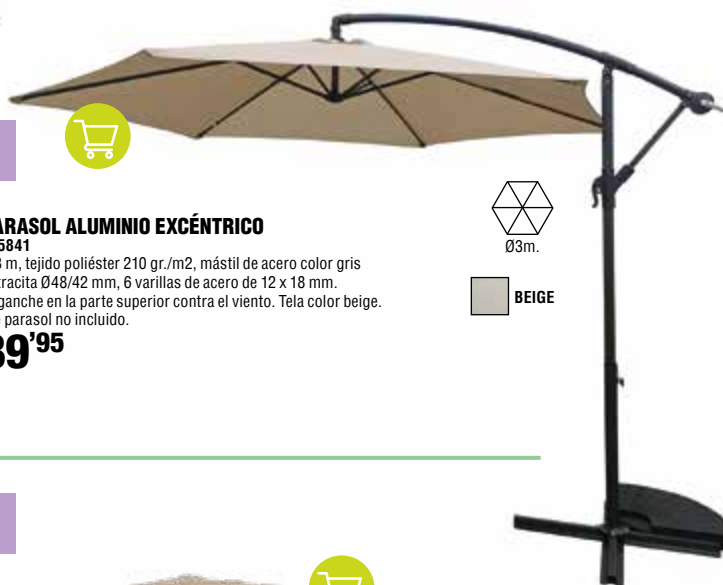

**31'95**

**PARASOL ALUMINIO PARA BALCÓN CON MANIVELA**

**146138**  
Medio parasol de Ø 2,5 m, tejido poliéster de 160 gr/m<sup>2</sup>, mástil de aluminio de color gris oscuro, tubo Ø 32 mm, 5 varillas de acero. Tela color beige.

**37'95**

**PARASOL ALUMINIO EXCÉNTRICO**

Ø 3 m, tejido poliéster 210 gr./m<sup>2</sup>, mástil de aluminio beige Ø 48 mm, 6 varillas de acero, color terracota.

**79'95**

Color Terracota: 123406

Color Verde: 123405

**NOVEDAD**

Ø3m.

BEIGE

**PARASOL ALUMINIO EXCÉNTRICO**

**145841**  
Ø 3 m, tejido poliéster 210 gr./m<sup>2</sup>, mástil de acero color gris antracita Ø48/42 mm, 6 varillas de acero de 12 x 18 mm. Enganche en la parte superior contra el viento. Tela color beige. Pie parasol no incluido.