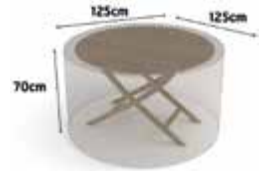

FUNDA MESA REDONDA
140204
15'95